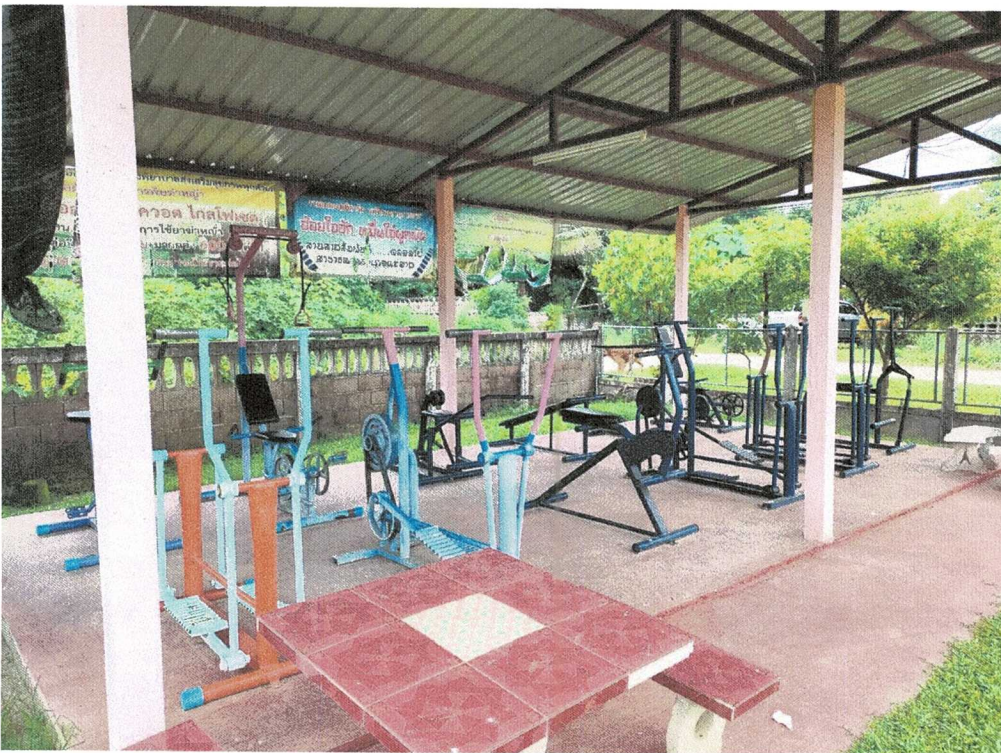

๒. ลานกีฬา/สนามกีฬา โรงพยาบาลส่งเสริมสุขภาพตำบลศรีเมืองชุม ตั้งอยู่ โรงพยาบาล
ส่งเสริมสุขภาพตำบลศรีเมืองชุม ม.๒ ต.ศรีเมืองชุม อ.แม่สาย จ.เชียงราย