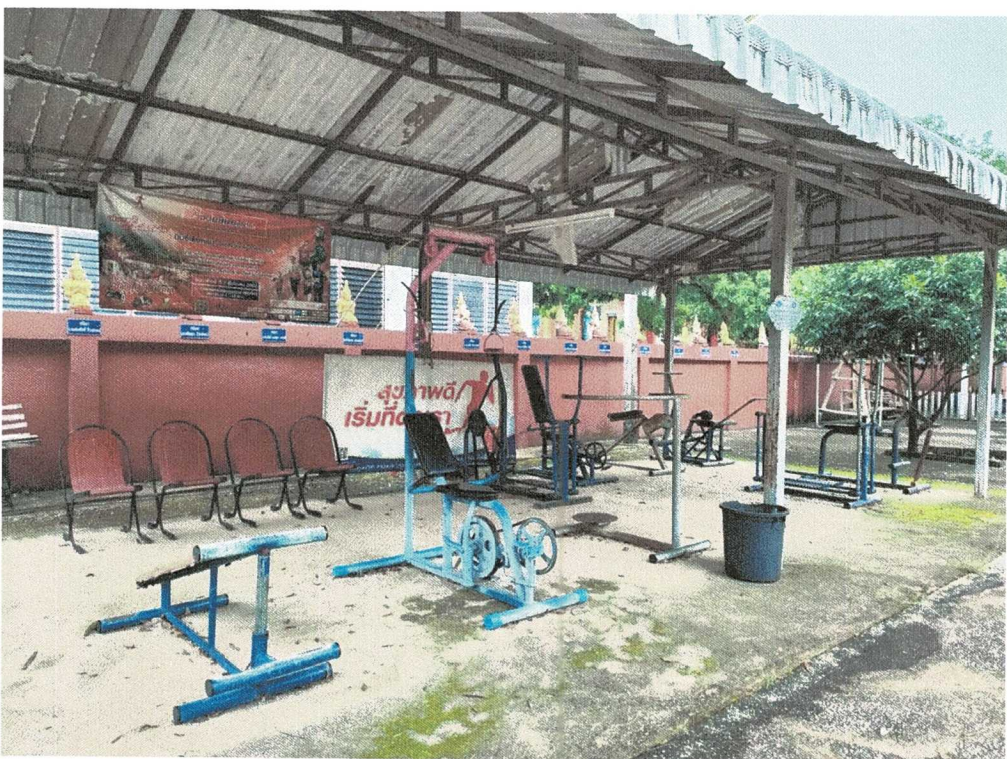

หมายเหตุ :

องค์การบริหารส่วนตำบลศรีเมืองชุม มีลานกีฬา/สนามกีฬา ในพื้นที่หมู่บ้าน/ชุมชน
จำนวน ๙ หมู่บ้าน จำนวน ๑๑ ลานกีฬา คิดเป็นร้อยละ ๑๐๐ ของจำนวนหมู่บ้าน/ชุมชน

๑. ลานกีฬา/สนามกีฬา องค์การบริหารส่วนตำบลศรีเมืองชุม ตั้งอยู่ อบต.ศรีเมืองชุม เลขที่ ๒๐๒ ม.๕ ต.ศรีเมืองชุม อ.แม่สาย จ.เชียงราย

๒. ลานกีฬา/สนามกีฬา โรงพยาบาลส่งเสริมสุขภาพตำบลศรีเมืองชุม ตั้งอยู่ โรงพยาบาล
ส่งเสริมสุขภาพตำบลศรีเมืองชุม ม.๒ ต.ศรีเมืองชุม อ.แม่สาย จ.เชียงราย

๓. ลานกีฬา/สนามกีฬา บ้านสันถนนเหนือ ตั้งอยู่บริเวณหน้าวัดมรรคาราม หมู่ที่ ๑ บ้านสันถนนเหนือ ต.ศรีเมืองชุม อ.แม่สาย จ.เชียงราย